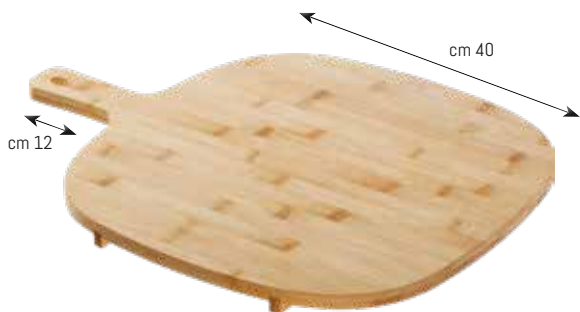

€ 21,47

S0113 | tagliere squadrondo | cutting board
cm 40x40x1,5 (manico 12) | pz. conf. 1 | c/c 6