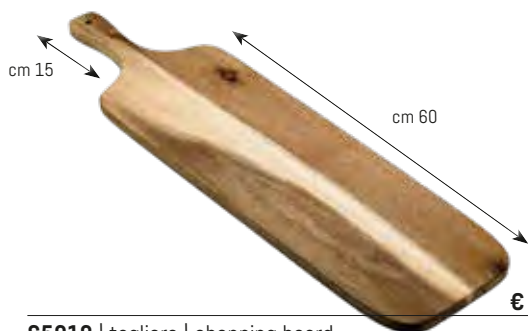

€ 18,67

S5010 | tagliere | chopping board
cm 75x20x1,6 | pz. conf. 1 | c/c 5