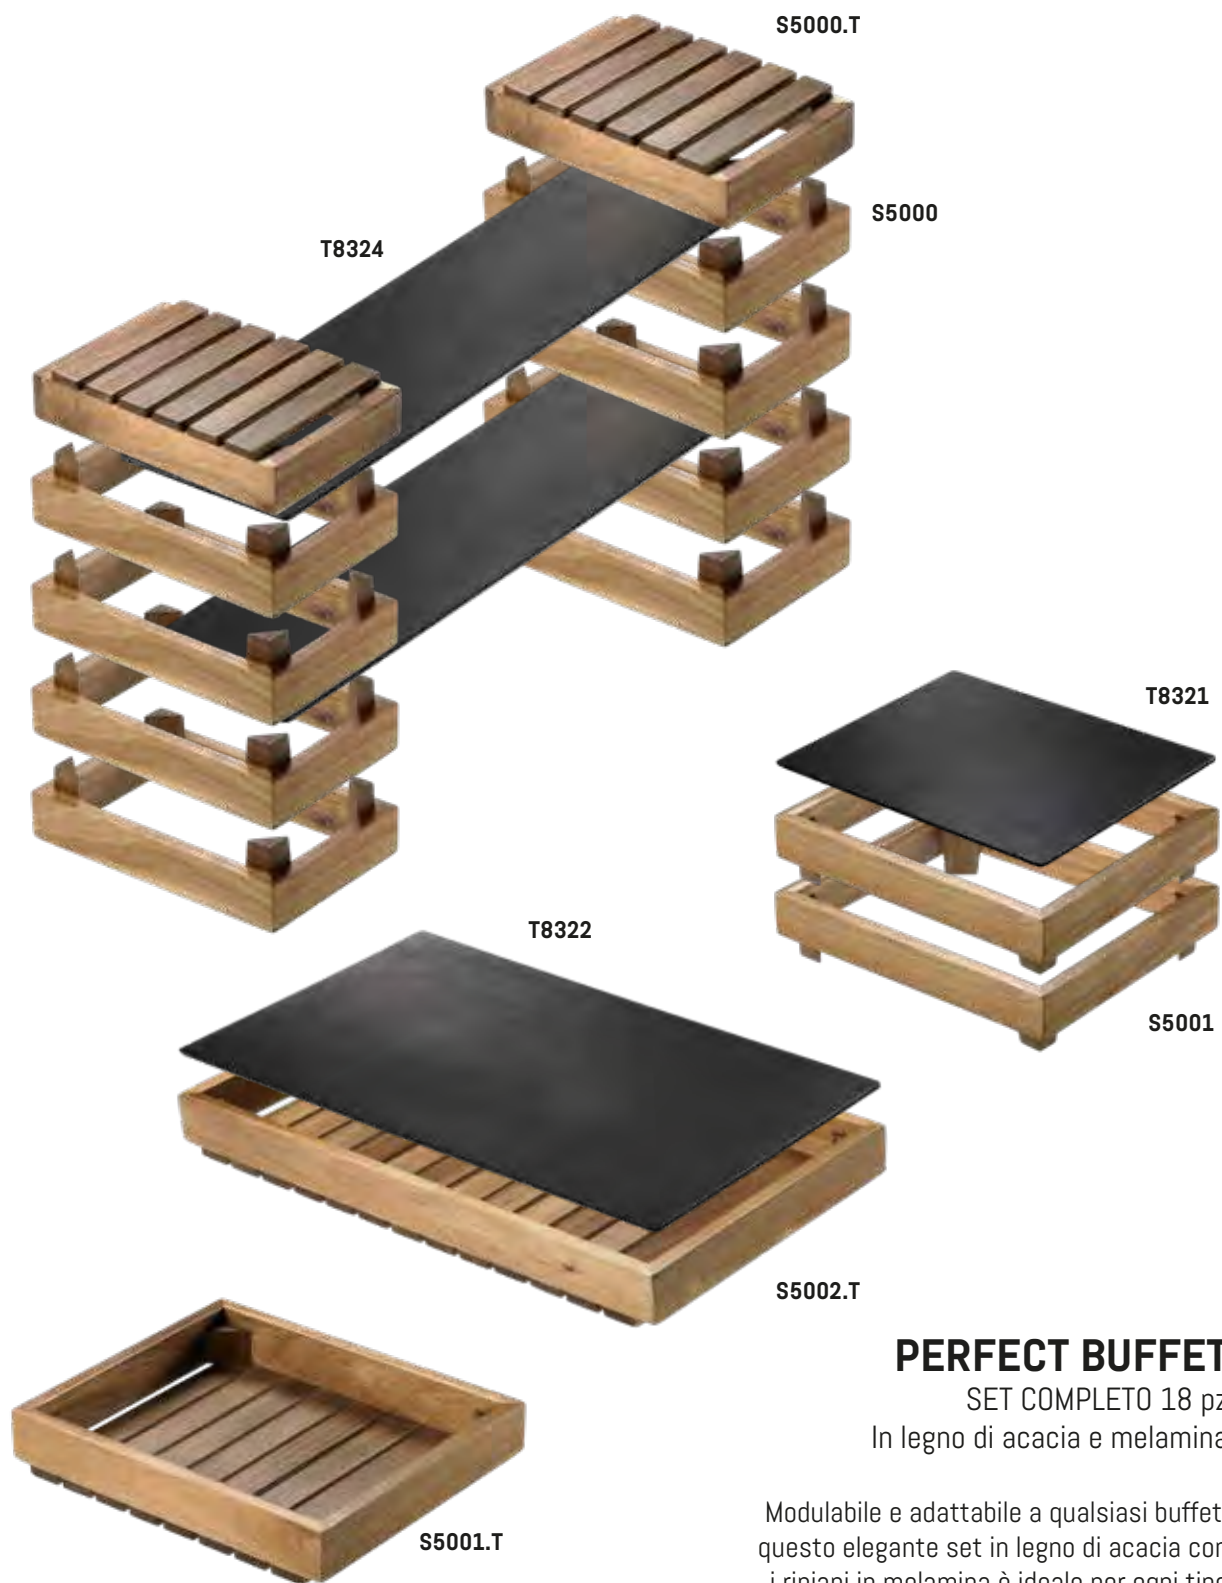

## PERFECT BUFFET

SET COMPLETO 18 pz  
In legno di acacia e melamina

Modulabile e adattabile a qualsiasi buffet, questo elegante set in legno di acacia con i ripiani in melamina è ideale per ogni tipo di presentazione, dalla colazione in B&B all'evento più raffinato.

*Adjustable and adaptable to any kind of buffet, this elegant set in acacia wood with melamine shelves is ideal for all types of display, either for a breakfast in a B&B or for a more elegant party.*

€ 264,16