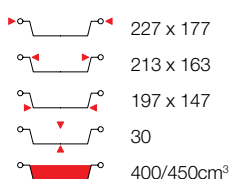

Rettangolari e quadrati a scompartimento

Rectangular and square compartment
Rechteckige und quadratische
Rectangulaire et carré à comaptiment

R879G

1 2 3 5

R881G

1 2 3 5

R792G

1 2 3 5

R23G

1 2 3 5

R901G

1 2 3

R808G

1 2 3 5

R880G

1 2 3 5

R902G

1 3 5