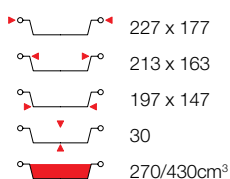

Rettangolari e quadrati a scompartimento

Rectangular and square compartment
Rechteckige und quadratische
Rectangulaire et carré à comaptiment

R879G

1 2 3 5

R881G

1 2 3 5

R792G

1 2 3 5

R23G

1 2 3 5

R901G

1 2 3

R808G

1 2 3 5

R880G

1 2 3 5

R902G

1 3 5