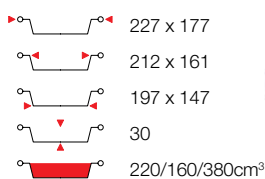

Rettangolari e quadrati a scompartimento

Rectangular and square compartment
Rechteckige und quadratische
Rectangulaire et carré à comaptiment

R879G

1 2 3 5

R881G

1 2 3 5

R792G

1 2 3 5

R23G

1 2 3 5

R901G

1 2 3

R808G

1 2 3 5

R880G

1 2 3 5

R902G

1 3 5