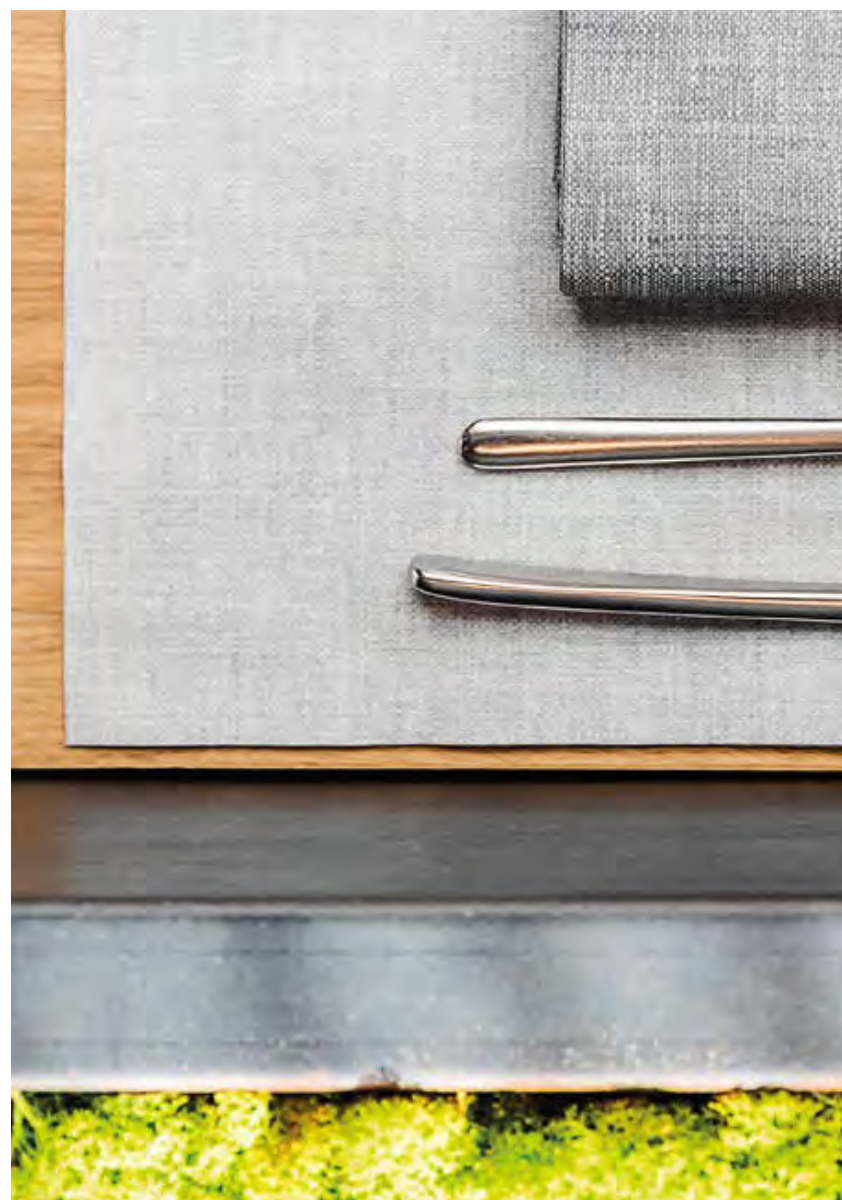

oxford

americana
placemat

45 cm

33 cm

Articolo Item

Misura Size

americana placemat

33x45cm