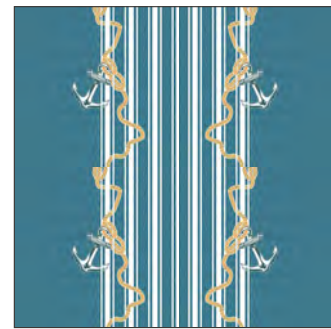

coprimacchia
table cloth