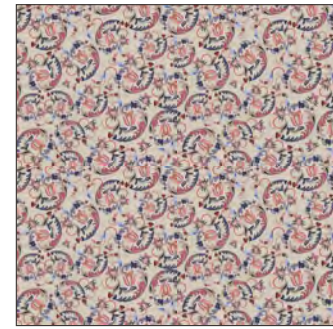

coprimacchia
table cloth