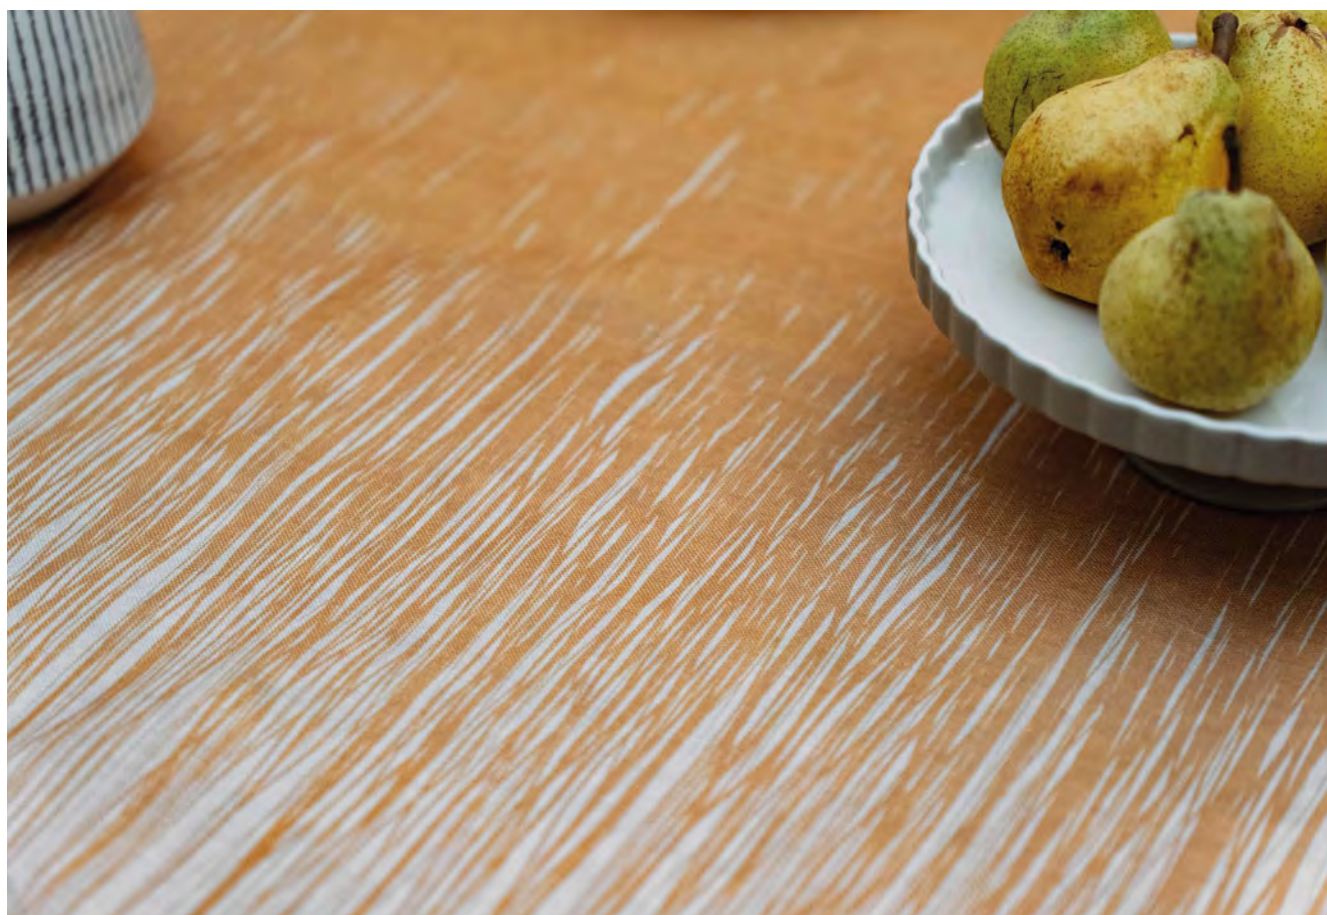

Coprimacchia Table Cloth | Pause Cod.1164858

coprimacchia
table cloth

runner
runner

americana
placemat

Americana Placemat | Pause Cod.3664857
Tovagliolo Napkin | Basic Cod.4461657

tracce

Coprimacchia *Table Cloth* | Tracce Cod.1164962