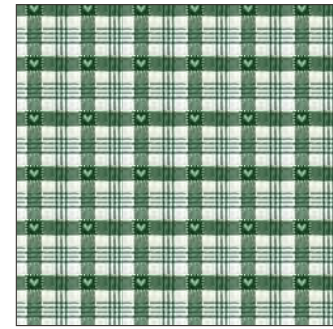

Coprimacchia Table Cloth | Alpen Cod.1157817

coprimacchia
table cloth