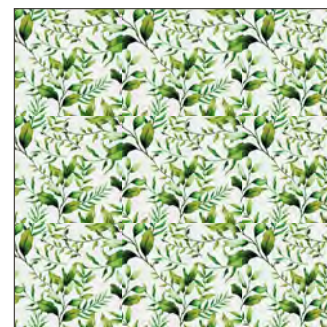

coprimacchia
table cloth