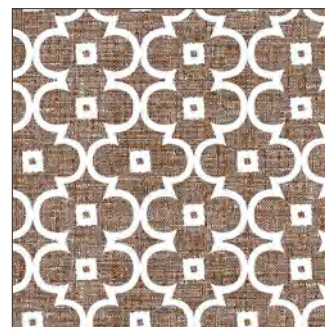

santorini

coprimacchia
table cloth

Coprimacchia *Table Cloth* | Santorini Cod.1158504
Tovagliolo *Napkin* | Oxford Cod.4557404