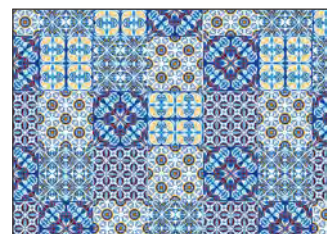

Coprimacchia *Table Cloth* | Sorrento Cod.1163400
 Tovagliolo *Napkin* | Basic Cod.4461608 ; Basic Cod.4461638

istanbul

coprimacchia
table cloth

runner
runner

tovagliolo
napkin

americana
placemat

Articolo Item	Misura Size	Bianco White	Blu Blue
coprimacchia table cloth	100x100cm	-	1160708
runner runner	45x115cm	-	2760708
tovagliolo napkin	40x40cm*	4460700	-
americana placemat	33x45cm	-	3560708