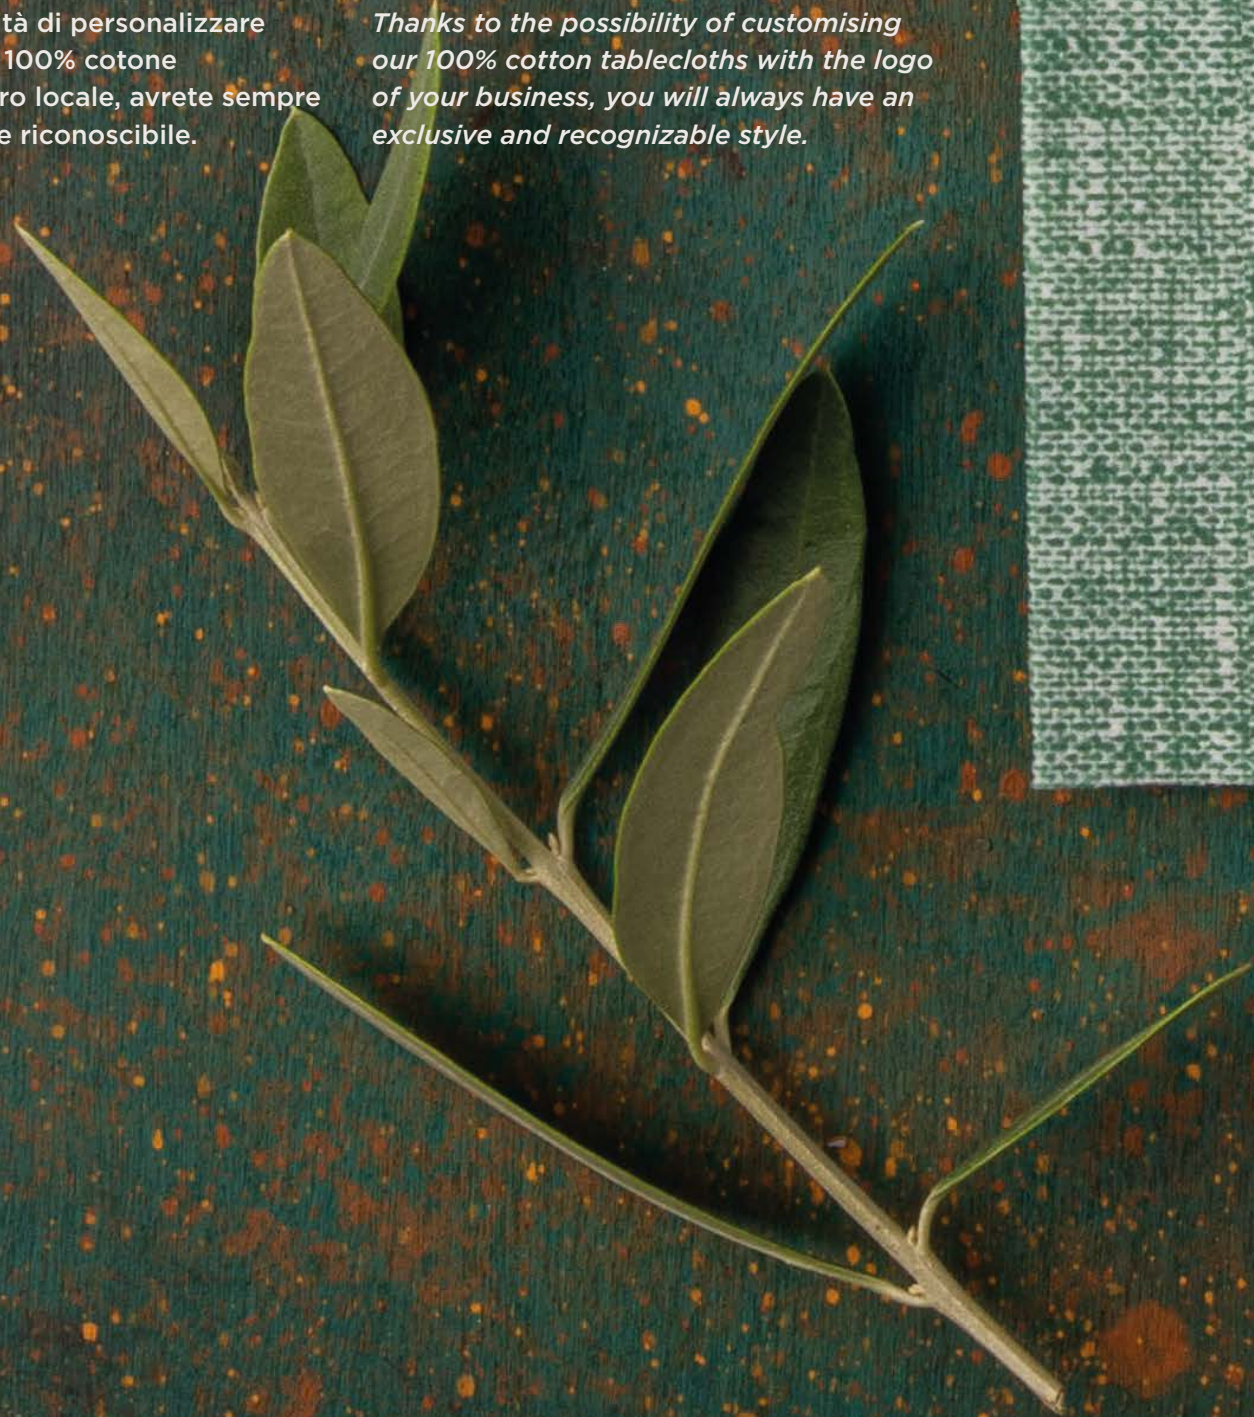

naturall.
PURE COTTON EXPERIENCE

personalizzati custom

Grazie alla possibilità di personalizzare il nostro tovagliato 100% cotone con il logo del vostro locale, avrete sempre uno stile esclusivo e riconoscibile.

Thanks to the possibility of customising our 100% cotton tablecloths with the logo of your business, you will always have an exclusive and recognizable style.