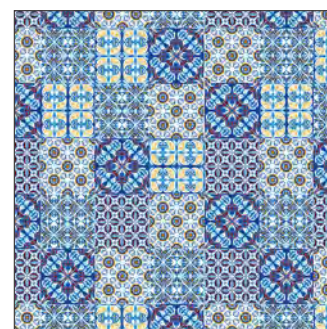

istanbul

coprimacchia
table cloth