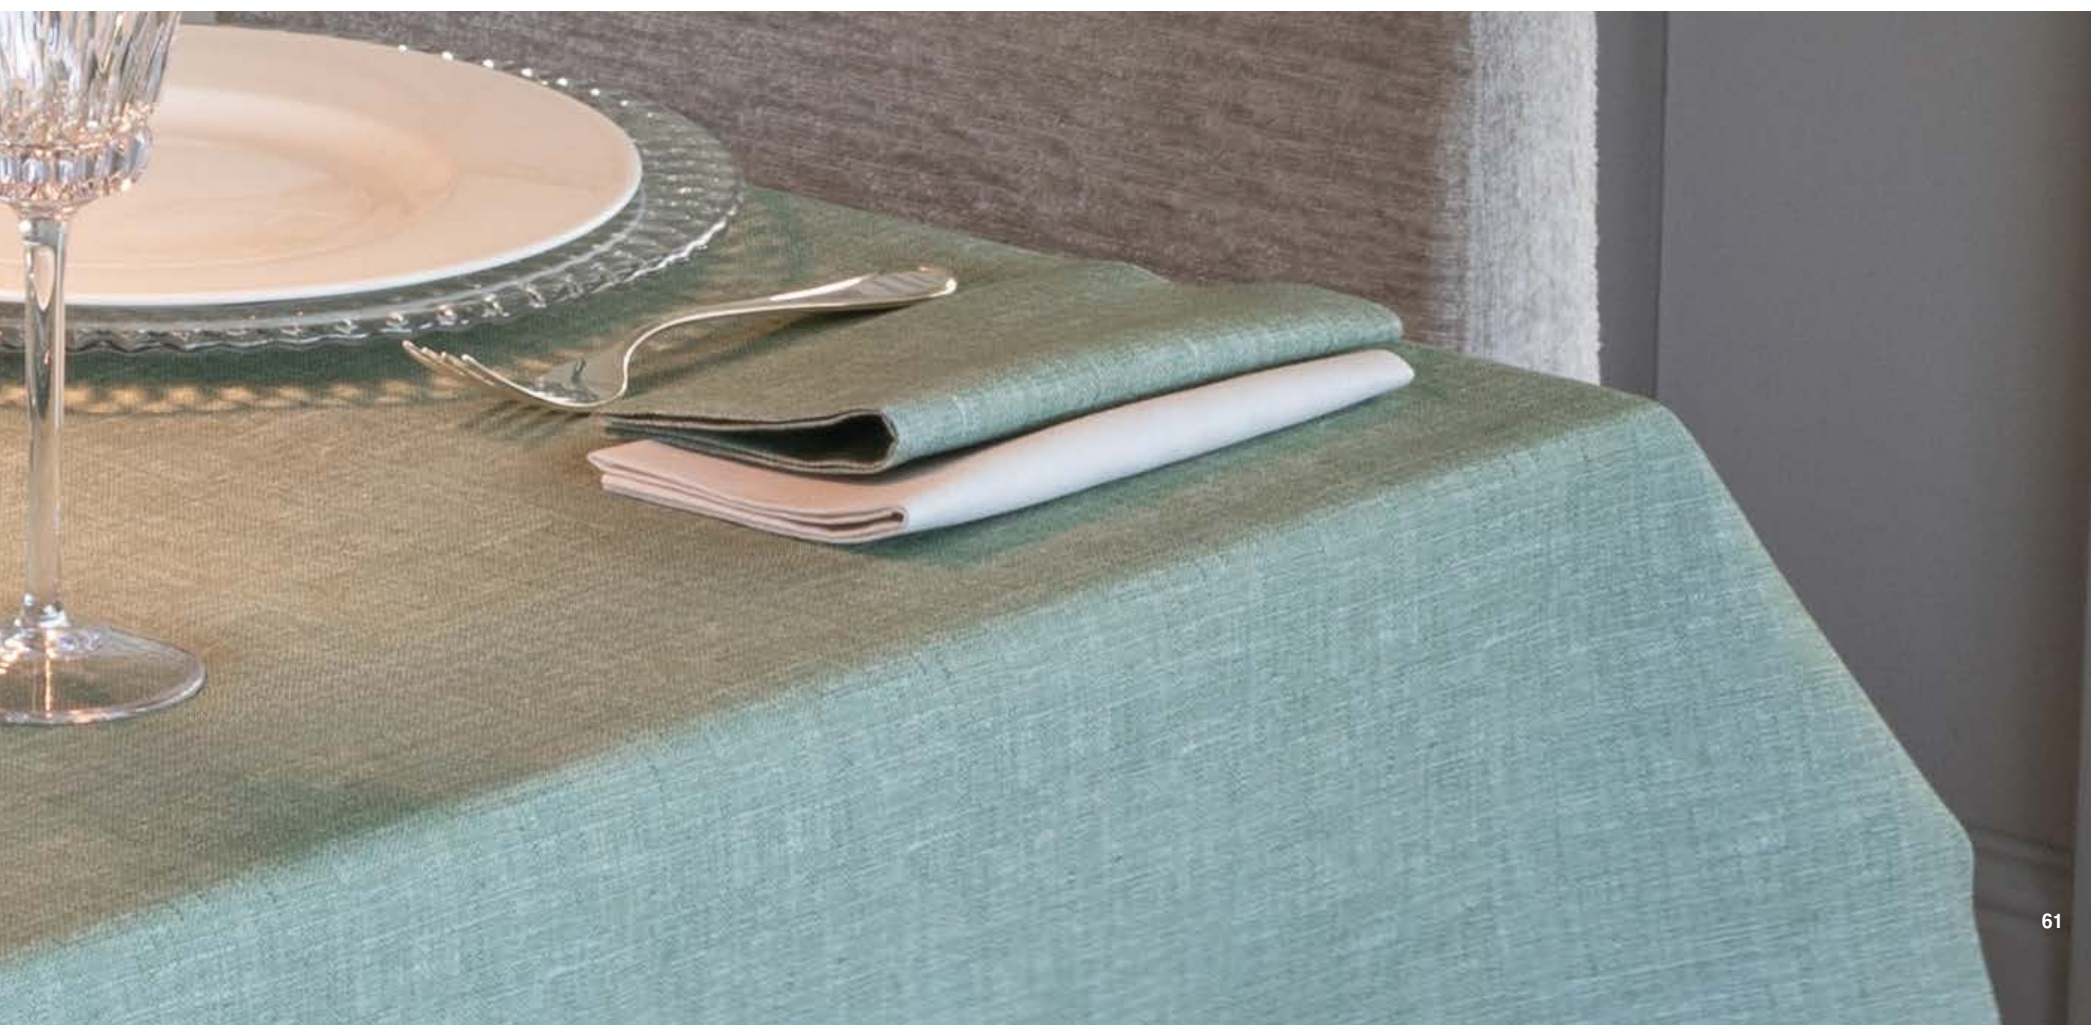

Sabbia Sand	Cacao Cocoa	Bordeaux Bordeaux	Terracotta Terracotta	Oro Gold	Verde Green	Verde Salvia Sage Green	Blu Dark Blue	Antracite Dark Grey
1157441	1157404	-	1157415	1157432	1157403	1157451	1157408	1157423
1257441	1257404	-	1257415	1257432	-	-	1257408	1257423
-	1457404	-	1457415	-	-	-	-	1457423
2757441	2757404	-	2757415	2757432	-	-	2757408	2757423
-	7157404	-	-	-	-	-	-	-
4457441	4457404	4457405	4457415	4457432	4457403	4457451	4457408	4457423
4557441	4557404	-	-	-	-	-	-	4557423
F857441	F857404	-	-	-	-	-	-	F857423
-	2557404	-	-	-	-	-	-	2557423
-	9957404	-	-	-	-	-	-	9957423
3557441	3557404	-	3557415	3557432	-	3557451	3557408	3557423

Coprimacchia Table Cloth | Oxford Cod.1157451
Tovagliolo Napkin | Oxford Cod.4457451; Oxford Cod.4450000