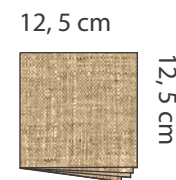

oxford

tovaglioli
napkins

20 cm

20 cm

22,5 cm

22,5 cm

PREMIUM

9,5 cm

20 cm

12,5 cm

12,5 cm

12,5 cm

20 cm

formato aperto open format

40x40cm

45x45cm