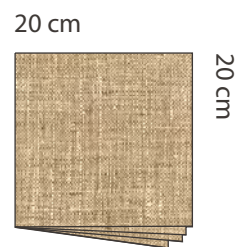

Articolo Item	Misura Size
runner runner	45x115cm
rotolo roll	120x2000cm

Runner *Runner* | Oxford Cod.2757441
 Tovagliolo *Napkin* | Oxford Cod.4457441

Argento Silver	Avorio Ivory	Sabbia Sand	Cacao Cocoa	Terracotta Terracotta	Oro Gold	Blu Dark Blue	Antracite Dark Grey
2757440	2757419	2757441	2757404	2757415	2757432	2757408	2757423
7157440	-	-	7157404	-	-	-	-

oxford

tovaglioli
napkins

20 cm

20 cm

22,5 cm

22,5 cm

PREMIUM

9,5 cm