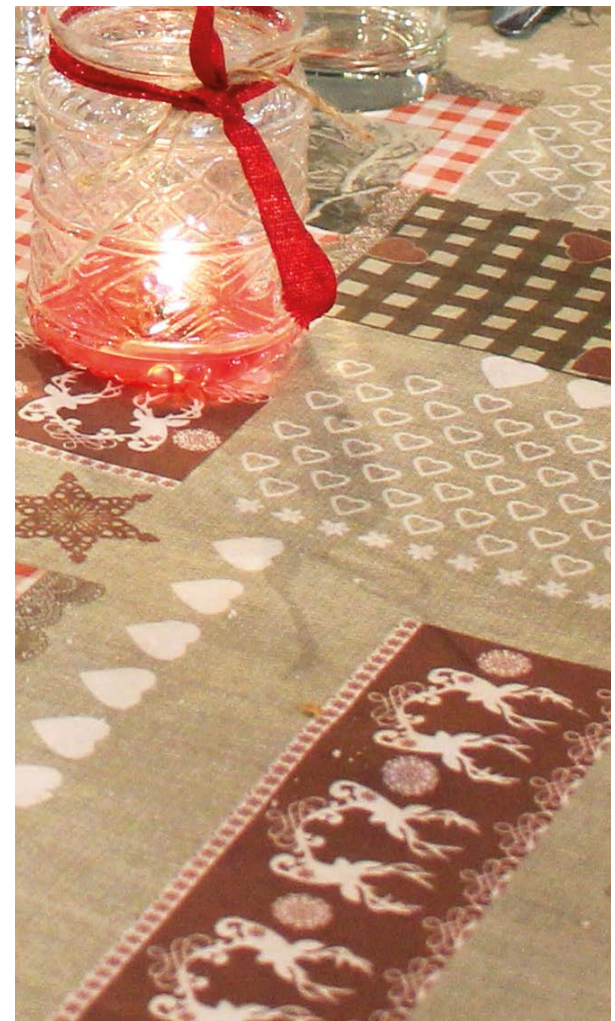

Articolo Item	Misura Size	Tortora Dove Grey	Tortora Dove Grey
coprimacchia table cloth	100x100cm	1157817	-
coprimacchia table cloth	120x120cm	1257817	-
tovagliolo napkin	40x40cm*	-	4457817

*formato aperto open format