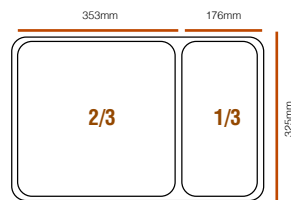

Accessori da Cucina / Bacinella Gastronorm

NOVITÀ

Bacinella GN 1/1 in acciaio inox / Gastronorm Container 1/1

Rif. : 294GNSS1140
L530 x W325 x H40mm
Imballo: 48pz (8 x 6 pezzi)