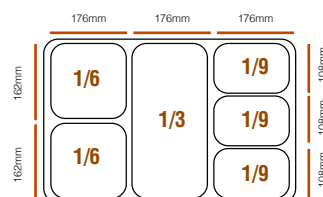

Accessori da Cucina / Bacinella Gastronorm

NOVITÀ

Bacinella GN 1/1 in acciaio inox / Gastronorm Container 1/1

Rif. : 294GNSS1140
L530 x W325 x H40mm
Imballo: 48pz (8 x 6 pezzi)