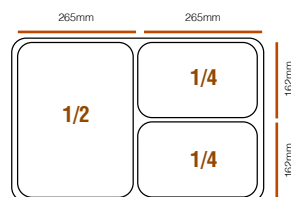

Accessori da Cucina / Bacinella Gastronorm

NOVITÀ

Bacinella GN 1/1 in acciaio inox / Gastronorm Container 1/1

Rif. : 294GNSS1140
L530 x W325 x H40mm
Imballo: 48pz (8 x 6 pezzi)