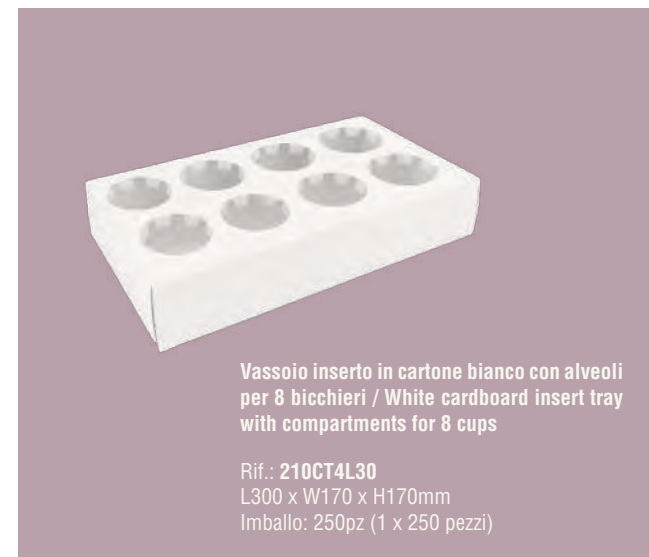

Rif.: **210MCABN**
L200 x W100 x H280mm
Imballo: 250pz (1 x 250 pezzi)

Rif.: **210CABTRN**
L320 x W220 x H240mm
Imballo: 250pz (1 x 250 pezzi)

Vassoio inserto in cartone bianco con alveoli
per 8 bicchieri / White cardboard insert tray
with compartments for 8 cups