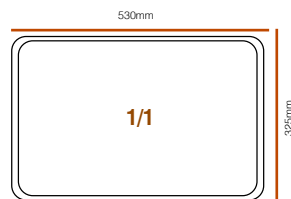

Accessori da Cucina / Bacinella Gastronorm

NOVITÀ

Bacinella GN 1/1 in acciaio inox / Gastronorm Container 1/1

Rif. : 294GNSS1140
L530 x W325 x H40mm
Imballo: 48pz (8 x 6 pezzi)