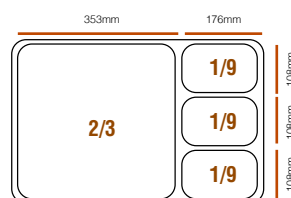

Accessori da Cucina / Bacinella Gastronorm

NOVITÀ

Bacinella GN 1/1 in acciaio inox / Gastronorm Container 1/1

Rif. : 294GNSS1140
L530 x W325 x H40mm
Imballo: 48pz (8 x 6 pezzi)