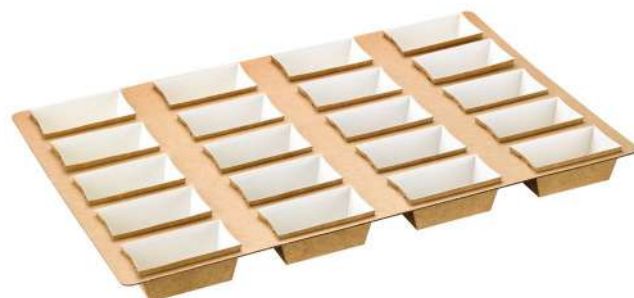

Panetteria & Pasticceria / Stampo da cottura in cartoncino

» Funzionale ed economico: un unico imballaggio per cottura, presentazione e vendita

» Ideale per tutti i tipi di cottura: forno tradizionale, a convezione, a vapore o microonde

» Adatto alla surgelazione: resiste agli shock termici

+ info

Stampo da cottura rettangolare in cartone microonda / Rectangular baking mold in microflute cardboard

Rif.: **210MBAKE5X4**
L3600 x W5600 x H0mm
Imballo: 25pz (1 x 25 pezzi)