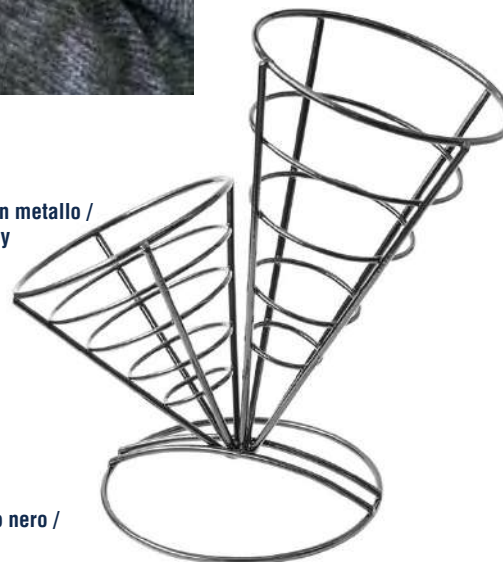

Mini carrello della spesa in metallo / Mini metal shopping trolley

Porta contenitore in metallo nero / Black metal pot holder

Dispenser per cannucce in acciaio inox / Stainless steel straw dispenser

Rif.: **294CONEDOUB**
L267 x W241mm
Imballo: 6pz (1 x 6 pezzi)