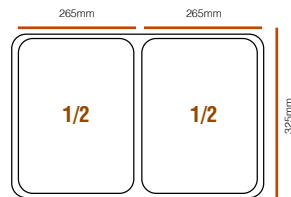

Accessori da Cucina / Bacinella Gastronorm

NOVITÀ

Bacinella GN 1/1 in acciaio inox / Gastronorm Container 1/1

Rif. : 294GNSS1140
L530 x W325 x H40mm
Imballo: 48pz (8 x 6 pezzi)