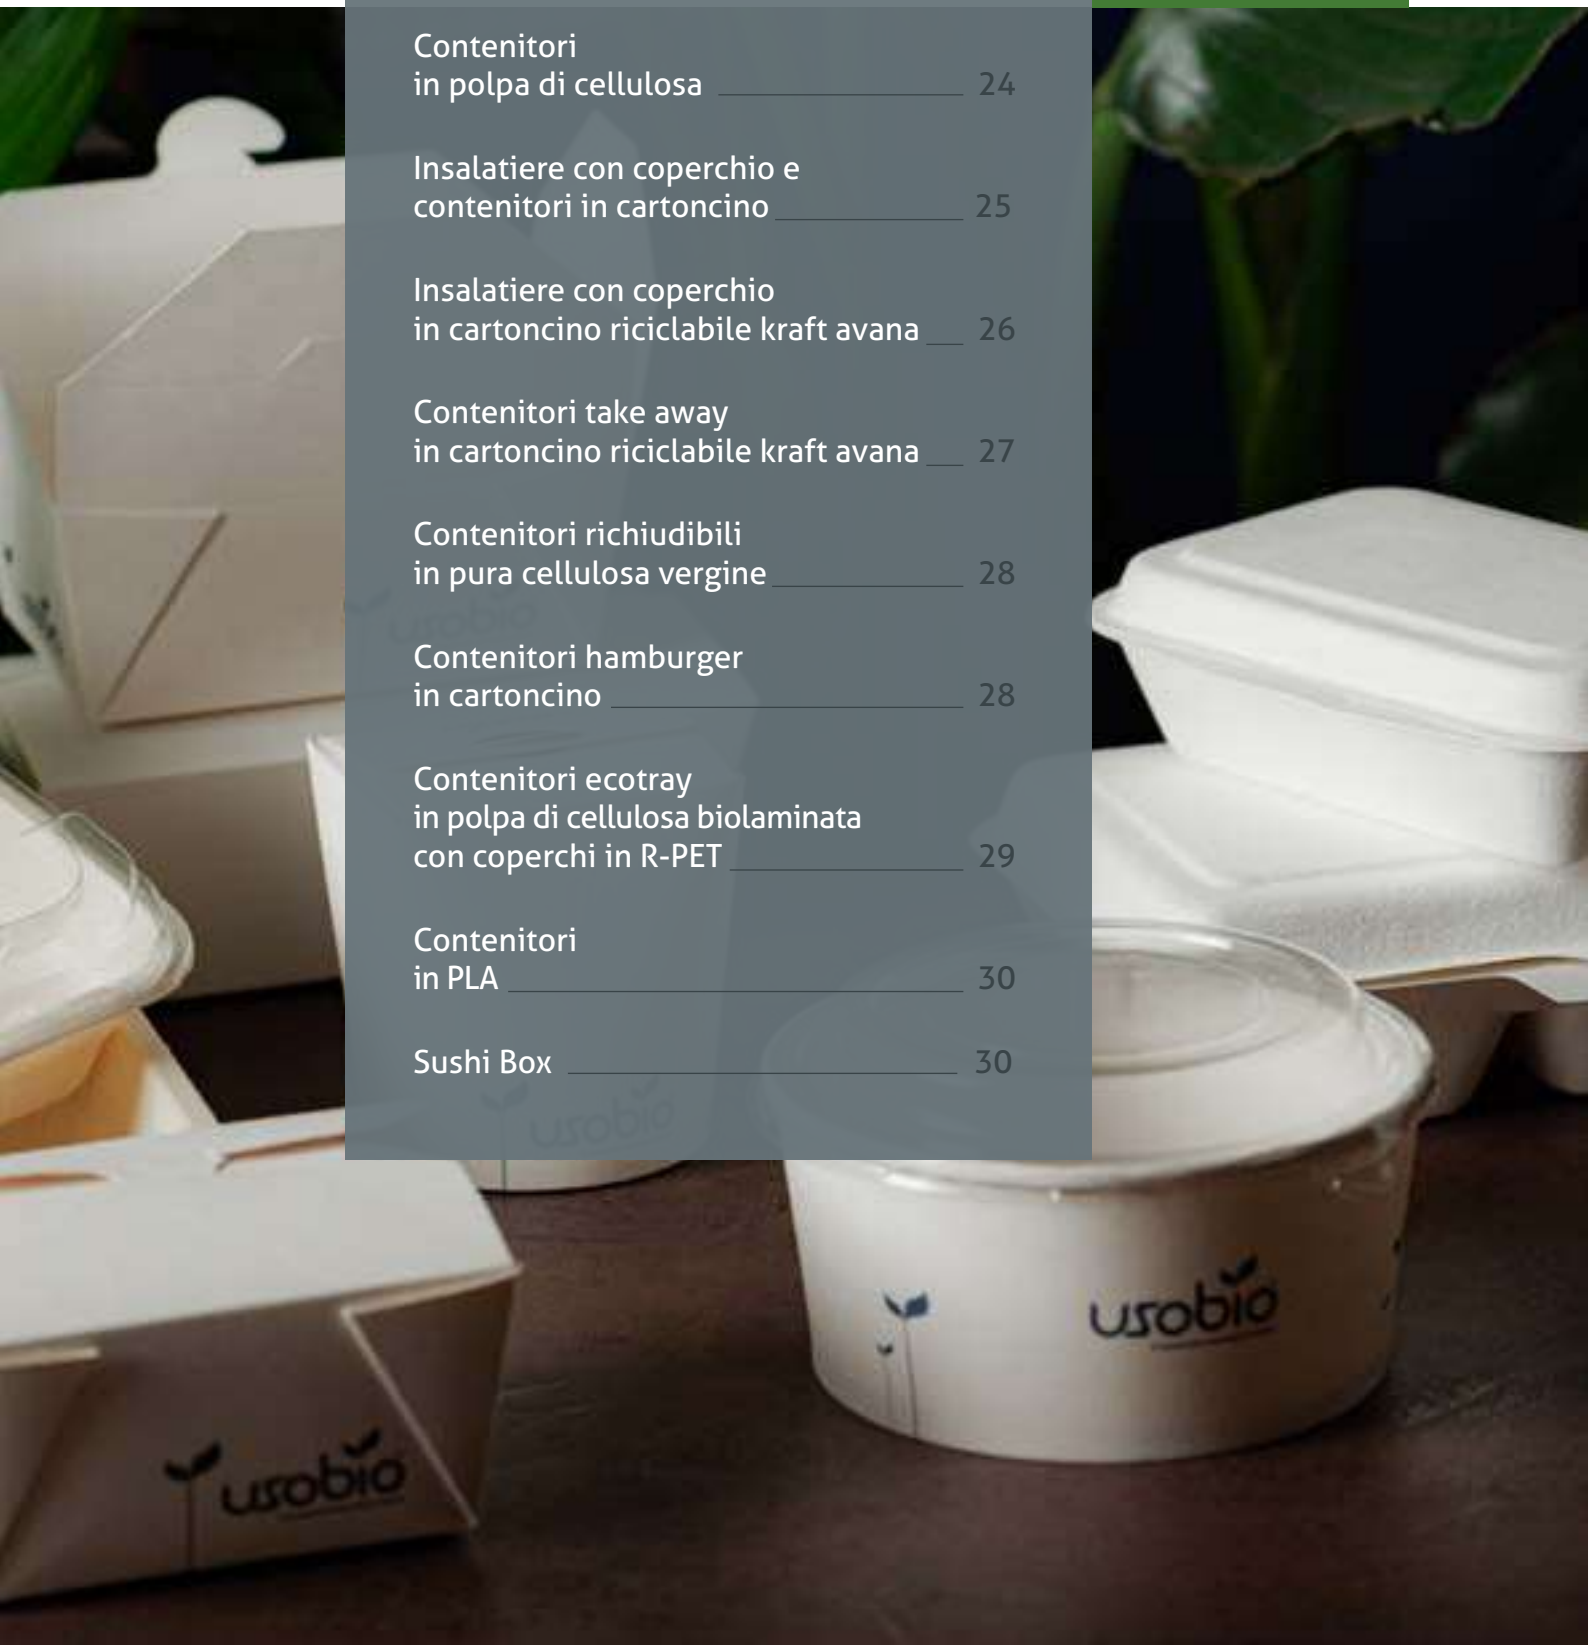

Prodotti

Contenitori in polpa di cellulosa _____	24
Insalatiere con coperchio e contenitori in cartoncino _____	25
Insalatiere con coperchio in cartoncino riciclabile kraft avana ___	26
Contenitori take away in cartoncino riciclabile kraft avana ___	27
Contenitori richiudibili in pura cellulosa vergine _____	28
Contenitori hamburger in cartoncino _____	28
Contenitori ecotray in polpa di cellulosa biolaminata con coperchi in R-PET _____	29
Contenitori in PLA _____	30
Sushi Box _____	30