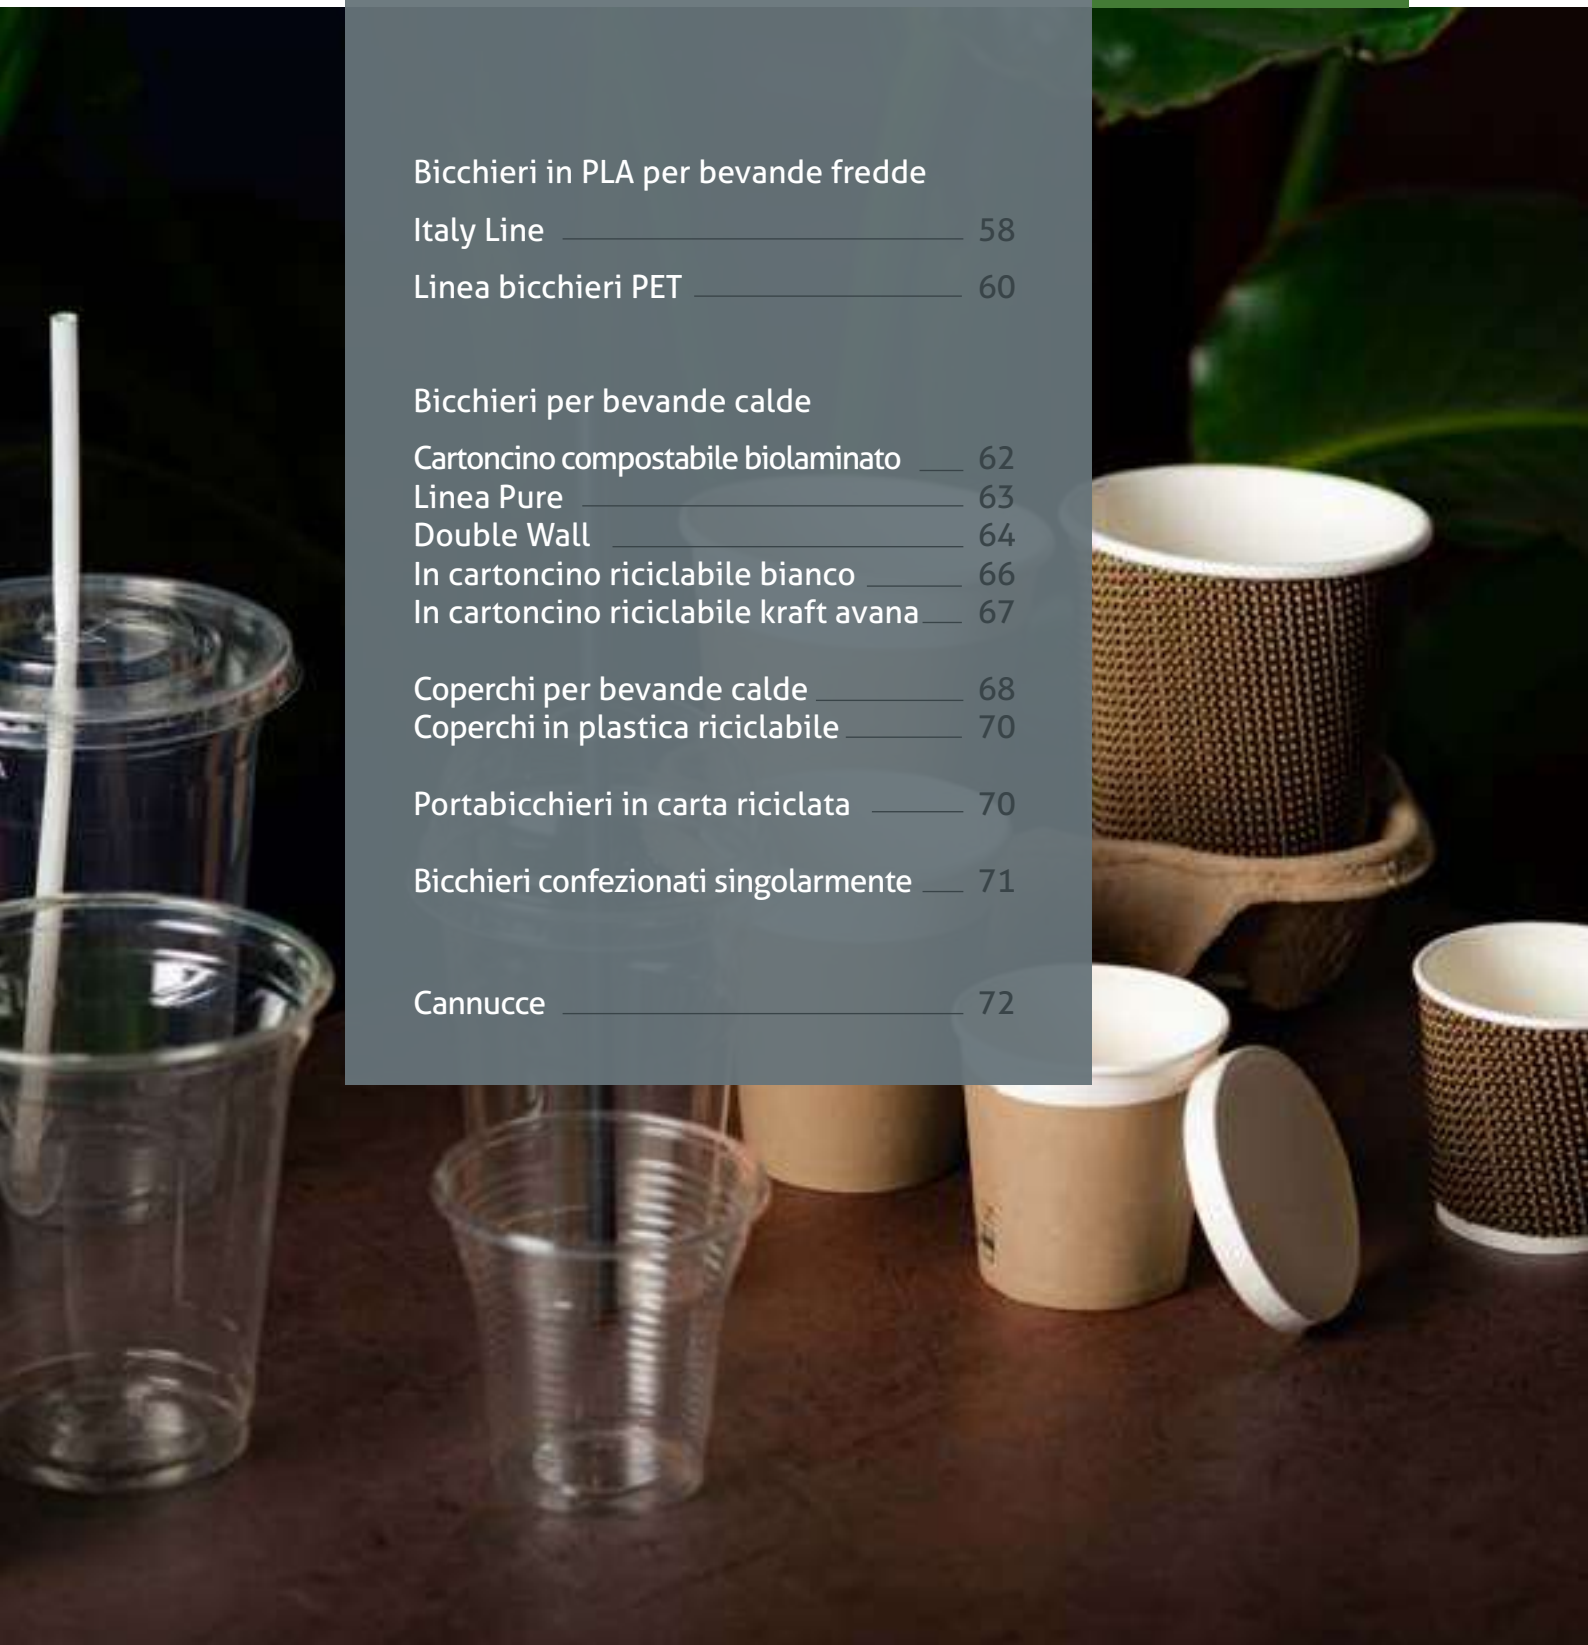

Prodotti

Bicchieri in PLA per bevande fredde

Italy Line _____ 58

Linea bicchieri PET _____ 60

Bicchieri per bevande calde

Cartoncino compostabile biolaminato _____ 62

Linea Pure _____ 63

Double Wall _____ 64

In cartoncino riciclabile bianco _____ 66

In cartoncino riciclabile kraft avana _____ 67

Coperchi per bevande calde _____ 68

Coperchi in plastica riciclabile _____ 70

Portabicchieri in carta riciclata _____ 70

Bicchieri confezionati singolarmente _____ 71

Cannucce _____ 72