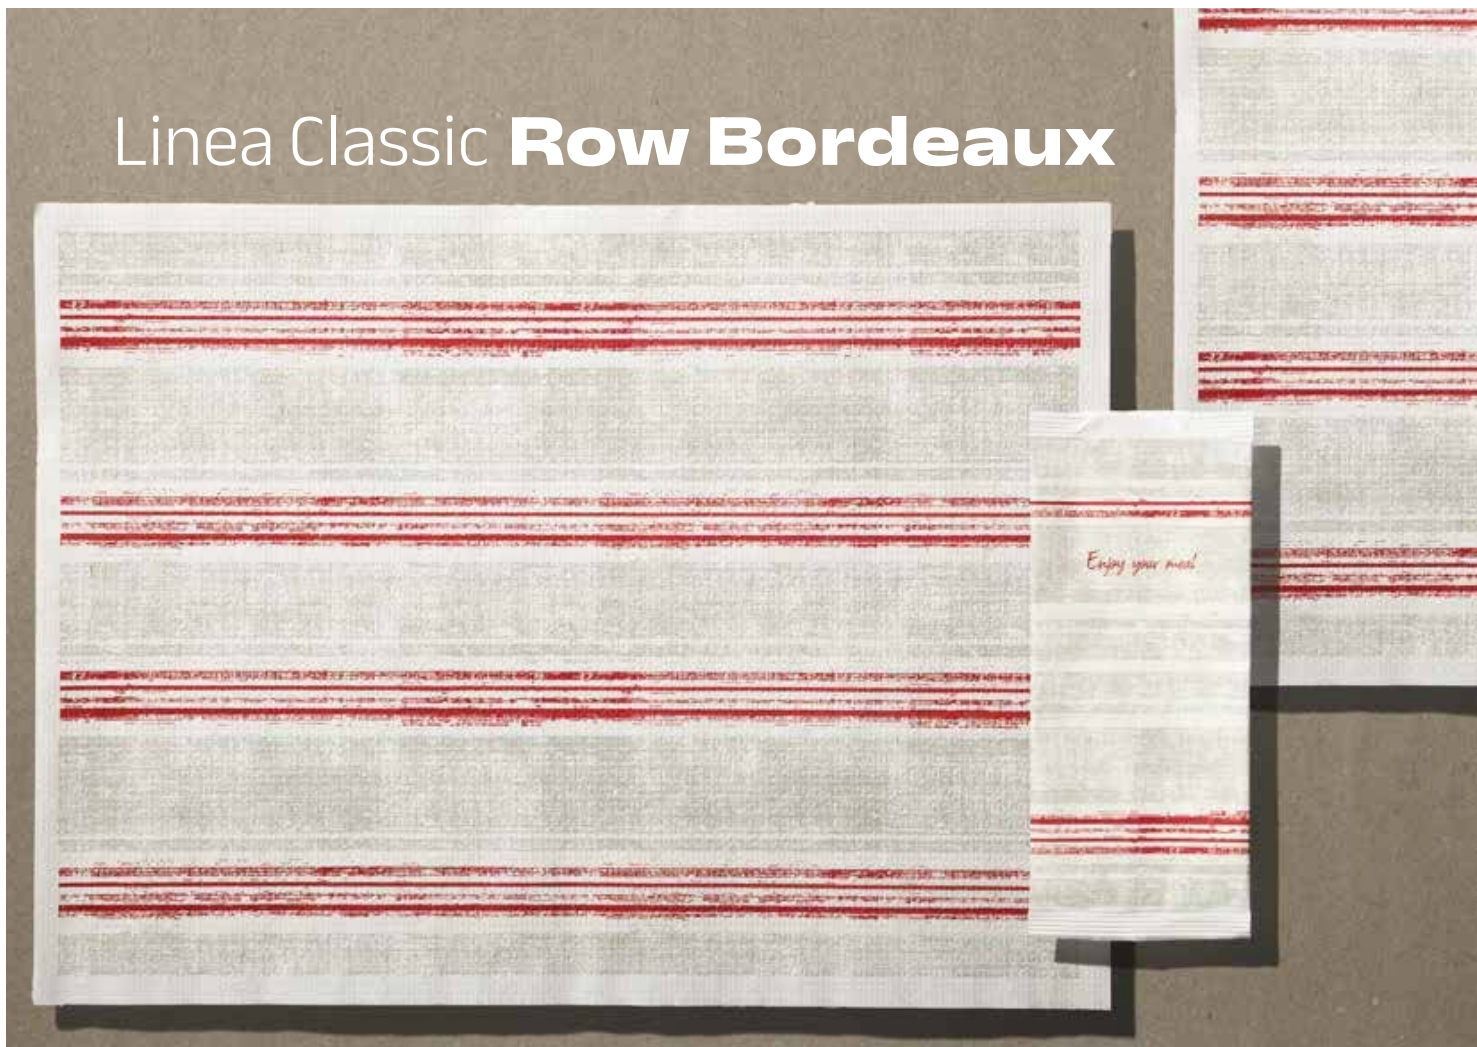

Linea Classic **Row Bordeaux**

Codice Code	GPG000H7	GSP000H7
Formato Size (cm)	11 x 25	30 x 40
Descrizione Description	---	42 g/m² Goffrata Embossed
Tovagliolo Napkin (cm)	38x38 2 Veli/Plies	---
Pezzi per cartone Pieces per box	1.000	2.000
Confezioni per cartone Pack per box	---	4 x 500
Cartoni per pallet Box per pallet (bxh)	24 (4x6)	30 (6x5)
Barcode	8021464000865	48021464000900
Formato cartone Box size (cm)	59,6 x 38,6 x 29,5	42,7 x 32,7 x 29
Kg/m³	9/0,068	10/0,040
Ean Confezione Ean pack	---	8021464000902
Formato confezione Pack size (cm)	---	30 x 40 x 6
Kg	---	2,30